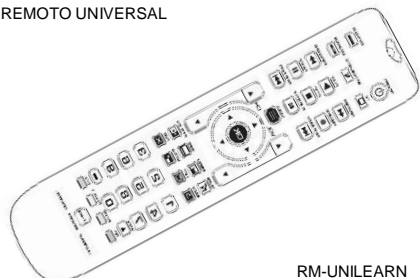

CONTROL REMOTO UNIVERSAL

RM-UNILEARN

Descripción de botones

POWER - Presione este botón para encender o apagar el componente.
HDMI - Presione este botón para seleccionar la entrada HDMI. Pulsando repetidamente para pasar por todas las entradas HDMI en secuencia.
COMP - Presione este botón para seleccionar la entrada Componente.
AV - Pulse este botón para seleccionar AV (compuesto o S-Video) de entrada.
DTV - Pulse este botón para seleccionar la entrada de TV.
PIP - Al pulsar este botón se activará el cuadro - in picture
P.SIZE - Pulse repetidamente este botón para ajustar el tamaño de la pantalla PIP de pequeño, mediano o grande.
P.INPUT - Pulse el botón para seleccionar la fuente de entrada para la pantalla PIP.
P.CH - Pulse este botón para cambiar los canales de la pantalla PIP cuando se selecciona TV como entrada PIP.
WIDE - Este botón para ciclos a través de los formatos de pantalla disponible
CONGELAR - Pulse este botón para "Freeze -Frame", la pantalla actual. Pulse este botón de nuevo para continuar.
MTS - Este botón selecciona las opciones de MTS estéreo, SAP, Mono o canales de audio alternativas, cuando estén disponibles.
SWAP - En el modo PIP, SWAP presionando cambiará las pantallas desde la pantalla principal a la pantalla secundaria o viceversa.
MODE - Utilice este botón para cambiar la imagen.
INFO - Este botón muestra la imagen y el sistema de información de la pantalla.
P.Audio - Pulse este botón para cambiar el audio de la pantalla principal, mientras que a la sub - pantalla en el modo PIP.
CC - Este botón selecciona el modo de subtítulos.
DVD.VCR - Este botón selecciona un reproductor de DVD programado.
AUDIO - Este botón selecciona un Audio programada Receptor / amplificador / sistema Home Theater.
CABLE - Este botón selecciona señal de cable programado set -top box o un decodificador de televisión por satélite.
TV - Este botón selecciona un televisor programado. Nota: el mando a distancia está pre-programado para operar VIZIO. TV de forma pre-determinada.
MENU - Utilice este botón para el menú en pantalla.
EXIT - Presione este botón para salir de las indicaciones en pantalla menú.
OK - Use este botón para el menú en pantalla. Presione para confirmar o elegir una opción de menú resaltada.
Arriba, Abajo, Izquierda, Derecha - Estos botones se utilizan para navegar por el menú en pantalla.
GUIDE - Este botón muestra la guía de programas información.
LAST - Este botón recupera el canal visto previamente
MEDIA - Pulse este botón para ver fotos, escuchar música o ver películas en una unidad USB conectados al Puerto Multimedia en la parte lateral de una HDTV de VIZIO.
VOL + / - Este botón activa el volumen hacia arriba o hacia abajo.
CH + / - Este botón cambia los canales hacia arriba o hacia abajo.
MUTE - Este botón activa el sonido encendido y apagado.
Número de botón PAD - Utilice estos botones para seleccionar un canal.
INPUT - Este botón permite al usuario desplazarse a través de las fuentes de entrada disponibles.