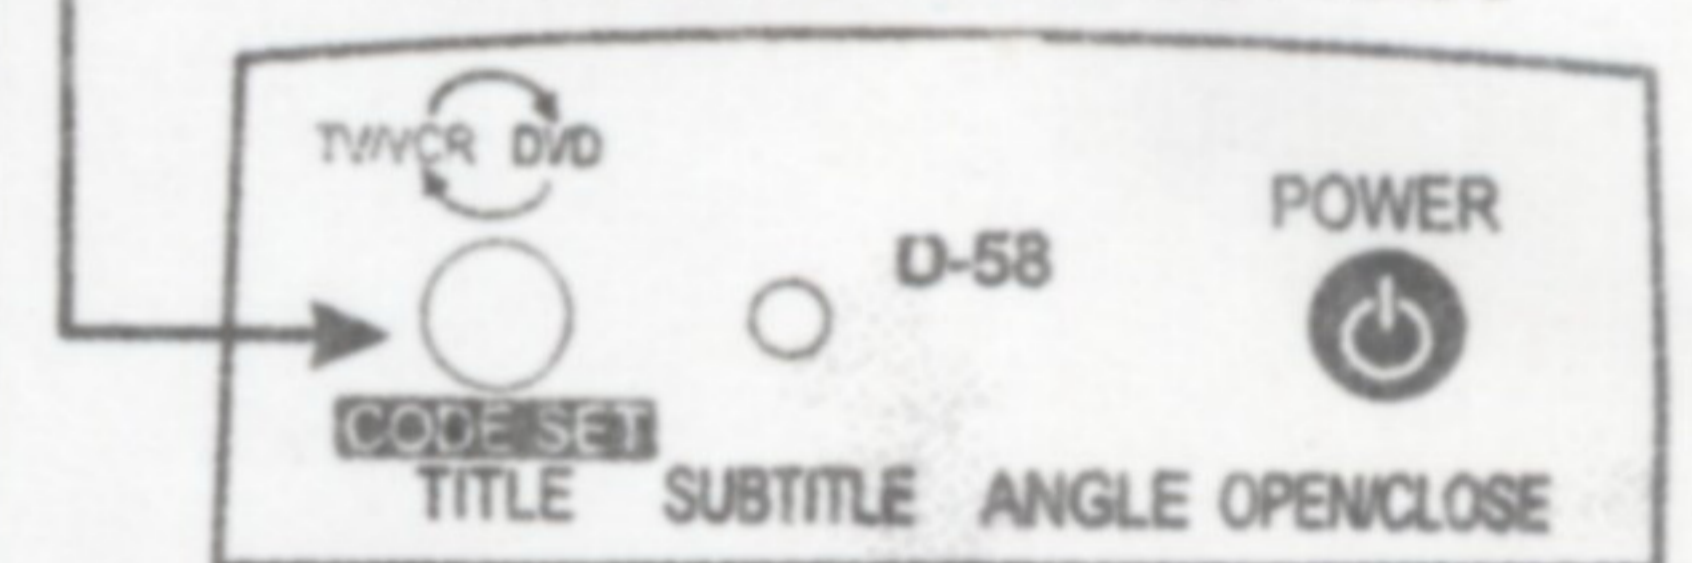

MI CÓDIGO: **CODE SET** + _____

Programación por Búsqueda (Manual)

1. Encienda su equipo electrónico
2. Mientras mantiene oprimido el Botón CODE SET introduzca El código 3000 (para los combos de TV + VCR, 2000)
3. Oprima y suelte el botón POWER apuntando a su equipo, el control remoto emitirá el primer código
4. Repita el paso 3 hasta que su equipo se apague
5. Oprima el Botón OK para guardar el código

Despliega el Código Programado

Muestra el código almacenado después de utilizar la programación por búsqueda.

1. Presione CODE SET y sin soltarlo presione MUTE por 1 segundo, el indicador luminoso parpadeará 2 veces indicando que esta listo para mostrar el código almacenado.
  2. Suelte las Teclas simultáneamente.
  3. Para obtener el primer dígito del código cuente el número de veces que parpadea el Indicador luminoso.
  4. Para obtener el siguiente dígito, espere dos segundos y cuente nuevamente el número de veces que parpadea el Indicador luminoso y así sucesivamente hasta obtener los cuatro dígitos.
2. Nota: El Indicador luminoso parpadeará 10 veces para indicar el número cero.

BOTÓN PARA SELECCIÓN DE DISPOSITIVOS EN COMBOS

CÓDIGOS DE PROGRAMACIÓN PARA DVD			
AKAO	3004, 3522, 3523	ENTERPRISE	3038
AKIA	3005, 3169, 3170, 3171	FISHER	3075, 3119, 3132, 3468
AKISHI	3291, 3442, 3456, 3463	FORX	3512, 3513, 3521
AKUSTIC	3504	FUSION	3428
AKV	3374	FUTURETECH	3025, 3207, 3380, 3487
ALCANTARA	3006	GE	3332
ALCANTARA	3007, 3128, 3174, 3296	GENERAL SOUND	3026, 3178, 3212
ALCANTARA	3197, 3372, 3404	GO VIDEO	3248
ALCANTARA	3275	GOTECH	3027, 3028, 3102, 3494
APEX DIGITAL	3008, 3015, 3125, 3172	GPI	3528
APEX DIGITAL	3173, 3195, 3212, 3263	GRADIENTE	3133, 3317
APEX DIGITAL	3265, 3268	HARMAN/KARDON	3029, 3084, 3261
ATVIO	3429	HARMONY	3084
AUDIOVOX	3009, 3212, 3225, 3508	HITACHI	3212, 3343
B & K	3540, 3541	HITACHI	3153, 3256, 3447, 3506
BALANCE	3259	HITACHI	3252, 3344
BLAUPUNKT	3165	HITACHI	3030, 3079, 3179, 3326
BLAUPUNKT	3272	INTEGRA	3500, 3515
BLAUPUNKT	3331, 3360	IRI	3008, 3345
BLUE PARADE	3067	ISEL	3058, 3278
BOSS	3204, 3433	IRI	3028
BROKSONIC	3086	ISEL	3327, 3333, 3337, 3350
CAMBRIDGE SOUNDWORKS	3277	ISEL	3445
CINEVISION	3270	IBL	3153, 3156
CLARION	3157, 3287, 3461	IC PENNEY	3336
CLASSIC	3010, 3011, 3142, 3143	IC	3031, 3100, 3152, 3239
CLASSIC	3510	IC	3250, 3288, 3294, 3325
COBY	3012, 3246, 3253, 3322	IC	3333, 3346, 3446, 3505
COBY	3339, 3422, 3457, 3496	IC	3509, 3519
COBY	3497	IRWIN	3180
COLUMBIA	3006, 3008, 3357, 3371	KENWOOD	3032, 3033, 3034, 3221
CREATOR	3366	KLH	3212, 3225, 3419
CYBER HOME	3013, 3242, 3260, 3373	KONIA	3035, 3196
CYBER HOME	3014, 3015, 3016, 3017	KOSS	3084
CYBER HOME	3018, 3019, 3020, 3021	LAFAYETTE	3062, 3105
CYBER HOME	3124, 3126, 3137, 3143	LASONIC	3036, 3037, 3209, 3218
CYBER HOME	3156, 3175, 3176, 3191	LG	3038, 3039, 3040, 3106
CYBER HOME	3202, 3205, 3208, 3227	LG	3107, 3108, 3168, 3232
CYBER HOME	3254, 3289, 3302, 3348	LG	3235, 3303, 3308, 3312
CYBER HOME	3377, 3378, 3392, 3450	LG	3313, 3336, 3342, 3483
CYBER HOME	3462, 3465	LG	3484, 3485, 3544
DANTAX	3376	LINOTRON	3084
DANTAX	3014, 3015, 3016, 3017	LUFSONN	3041
DANTAX	3018, 3019, 3020, 3021	MAGNAVOX	3034, 3163, 3276, 3397
DANTAX	3124, 3126, 3137, 3143	MAGNAVOX	3411, 3443
DANTAX	3156, 3175, 3176, 3191	MAJESTIC	3042, 3135, 3216, 3356
DANTAX	3202, 3205, 3208, 3227	MAJESTIC	3369, 3489, 3490
DANTAX	3254, 3289, 3302	MALATA	3264
DANTAX	3302, 3032, 3342	MARANTZ	3043, 3044, 3045, 3046
DESON	3318	MARANTZ	3064, 3297, 3338, 3480
DESON	3023, 3177	MATRIX	3503
DIGIX MEDIA	3211	MATRIX	3190
DITECH	3285	MEGA TANKS	3047
DTX	3412	MEMOREX	3437, 3526, 3538
DURABRAND	3131, 3136, 3192, 3205	MICROSOFT	3026
DURABRAND	3215, 3243, 3245, 3247	MINTEX	3212
DURABRAND	3514, 3532, 3533	MIRAGE	3201, 3346, 3441
DVD	3048	MITSUBISHI	3048, 3049
DVD2000	3334	MITSUBISHI	3007, 3018, 3051, 3052
ELECTRON	3019, 3024, 3158, 3198	MITSUBISHI	3139, 3189, 3280, 3351
ELECTRON	3199, 3200, 3320, 3349	MITSUBISHI	3362, 3363, 3387, 3389
ELECTRON	3352, 3393, 3481, 3482	MITSUBISHI	3449, 3471, 3493, 3524
ELEKTRA	3037, 3038, 3202, 3229	MITZU	3050, 3121, 3251, 3350
EMERSON	3231, 3240, 3295, 3301	MITZU	3420, 3469
EMERSON	3340	MITZU	3432
EMERSON	3075, 3119, 3132, 3468	MONTGOMERY WARD	3337
EMERSON	3512, 3513, 3521	MTB	3053, 3054
EMERSON	3428	MUSTEK	3142
EMERSON	3025, 3207, 3380, 3487	NAKAMICHI	3055
EMERSON	3332	NAOKI	3222, 3230, 3344, 3368
EMERSON	3026, 3178, 3212	NAOKI	3382, 3391, 3427
EMERSON	3248	NAPR	3056, 3154
EMERSON	3027, 3028, 3102, 3494	NECSTAR	3394
EMERSON	3528	NESA	3212
EMERSON	3133, 3317	NORCENT	3057, 3175, 3278
EMERSON	3029, 3084, 3261	ONKYO	3034, 3058, 3059, 3278
EMERSON	3084	ORITRON	3084, 3245
EMERSON	3212, 3343	OZAKI	3164, 3495, 3501
EMERSON	3153, 3256, 3447, 3506	PANASONIC	3032, 3060, 3061, 3101
EMERSON	3252, 3344	PANASONIC	3103, 3150, 3151, 3209
EMERSON	3030, 3079, 3179, 3326	PANASONIC	3228, 3234, 3273, 3274
EMERSON	3500, 3515	PANASONIC	3299, 3300, 3330, 3345
EMERSON	3008, 3345	PANASONIC	3358, 3379, 3406, 3448
EMERSON	3058, 3278	PANASONIC	3479, 3534, 3535, 3553
EMERSON	3028	PANASONIC	3388
EMERSON	3327, 3333, 3337, 3350	PARK	3062, 3063, 3104, 3133
EMERSON	3445	PARK	3138, 3147, 3159, 3160
EMERSON	3153, 3156	PARK	3194, 3195, 3220, 3225
EMERSON	3336	PARK	3244, 3290, 3330, 3417
EMERSON	3031, 3100, 3152, 3239	PARK	3436, 3444, 3458, 3460
EMERSON	3250, 3288, 3294, 3325	PARK	3516
EMERSON	3333, 3346, 3446, 3505	PHILCO	3034, 3043, 3064, 3065
EMERSON	3509, 3519	PHILCO	3066, 3113, 3114, 3120
EMERSON	3180	PHILCO	3134, 3188, 3249, 3258
EMERSON	3032, 3033, 3034, 3221	PHILCO	3269, 3276, 3281, 3282
EMERSON	3212, 3225, 3419	PHILCO	3283, 3284, 3304, 3319
EMERSON	3035, 3196	PHILCO	3332, 3334, 3398, 3459
EMERSON	3084	PHILIPS	3546
EMERSON	3062, 3105	PHILIPS KARAOKE	3066
EMERSON	3036, 3037, 3209, 3218	PIONEER	3032, 3067, 3068, 3115
EMERSON	3038, 3039, 3040, 3106	PIONEER	3193, 3213, 3472, 3476
EMERSON	3107, 3108, 3168, 3232	PIONEER	3477, 3511, 3529, 3536
EMERSON	3235, 3303, 3308, 3312	POLAROID	3375
EMERSON	3313, 3336, 3342, 3483	POLK AUDIO	3043
EMERSON	3484, 3485, 3544	POWER SOUND	3069
EMERSON	3084	PROIMAGE	3217