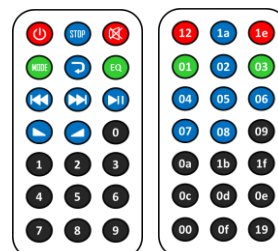

MAPEO DEL CONTROL

6122/807f