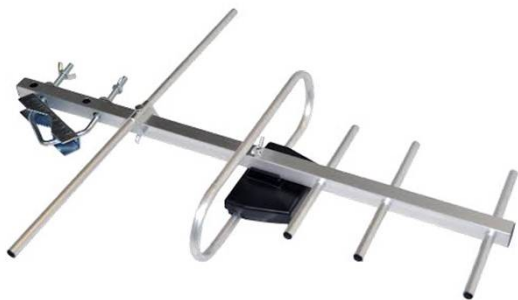

### ANTENA AÉREA PARA EXTERIOR

CUERPO METÁLICO FABRICADA EN ALUMINIO,  
DISEÑADA PARA CAPTAR SEÑAL DE TELEVISIÓN DIGITAL  
CUENTA CON 5 ELEMENTOS PARA MEJOR CAPTACIÓN,  
GANANCIA DE 7 dB, INCLUYE 10 METROS DE CABLE COAXIAL.

#### ATRIBUTOS

- El modelo TVANT-5ELEM es una antena de 5 elementos fabricada en aluminio, pre-armada diseñada para uso en exterior, con buen nivel de captación de señales aéreas digitales.
- Esta antena permite captar señales digitales de TV (VHF/UHF), es decir puede utilizarse en pantallas de Alta Definición, o televisores antiguos (CRT) que cuenten con un sintonizador para señal digital.
- Gracias a su cuerpo de aluminio y sus 5 elementos, logra una captación de señal de hasta 7 dB, con un rendimiento muy superior a cualquier antena de interior.
- Cuenta con un conector tipo "F", también llamado conector de campana, ubicado en la base para una rápida y fácil conexión.
- También incluye un cable coaxial para su conexión, con una longitud de diez metros en color negro, con terminales tipo campana ("F"), lo que representa un ahorro significativo en la adquisición del cable.
- Su diseño le brinda un alto nivel de captación, una gran resistencia y durabilidad, además es muy fácil de colocar dado que cuenta con un sistema de sujeción tipo abrazadera, para colocarse directamente sobre un tubo de montaje.
- Esta antena es Ideal para zonas con nivel de recepción intermedio; donde por las condiciones de la señal no es posible usar una antena de interior, y se requiere una antena de mas capacidad o mayor tamaño.

#### ESPECIFICACIONES TÉCNICAS

TIPO DE ANTENA:	Logarítmica
FRECUENCIA DE OPERACIÓN:	VHF – UHF
GANANCIA:	7 dB VHF/UHF
IMPEDANCIA:	75 $\Omega$
MATERIAL DE FABRICACIÓN:	Aluminio
ANCHO DE BANDA:	470 – 862 MHz
TIPO DE CONECTOR:	Tipo F / Campana
NO. DE ELEMENTOS:	5 Elementos
LONGITUD DEL CABLE:	10 metros