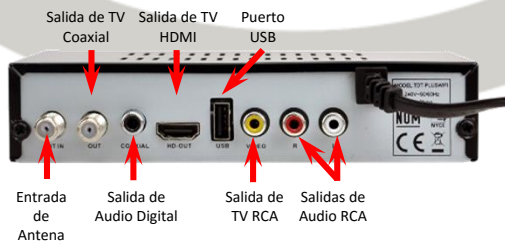

ACCESORIOS

- Modulo Receptor
- Control Remoto
- Cable Coaxial (1m)
- Cable RCA (1m)
- Adaptador de Voltaje
- Manual de Usuario