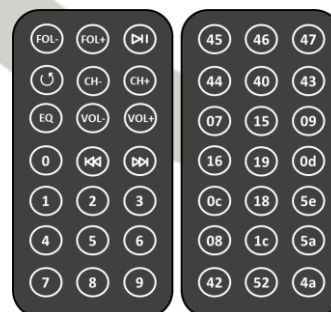

TRANSMISOR DE RADIO FRECUENCIA

SOPORTA MEMORIAS USB, MICRO SD, Y BLUETOOTH

EMITE DIRECTAMENTE AL ESTÉREO DEL AUTO,

CONEXIÓN A LA TOMA DEL ENCENDEDOR, PANTALLA LED

INCLUYE CONTROL REMOTO, PERMITE CONTESTAR LLAMADAS,

CUENTA CON SALIDA DE CARGA USB DE 2.1 A.

ATRIBUTOS