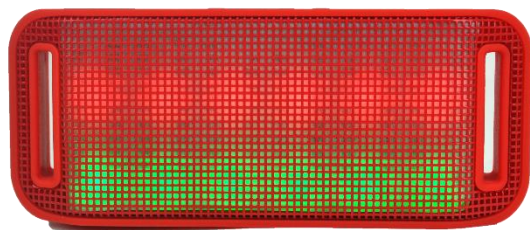

MINI BOCINA BLUETOOTH

RADIO FM, MICRO SD, USB, ENTRADA AUXILIAR,
MANOS LIBRES, 5W DE POTENCIA MUSICAL,
DISEÑO PORTÁTIL, BATERÍA RECARGABLE,
ILUMINACIÓN LED FRONTAL,
CABLE AUXILIAR Y ALIMENTACIÓN.

VISTA POSTERIOR

ATRIBUTOS

- El modelo MS-LEDB es una mini bocina portátil recargable con receptor inalámbrico bluetooth, incorpora un práctico diseño, iluminación Led en tonos multicolor, además esta disponible en colores rojo y negro.
- Cuenta con sintonizador de radio FM, con sistema de escaneo automático de estaciones, al utilizar este modo no se requiere de una antena exterior para funcionar, aunque se puede conectar el cable auxiliar para mejorar la recepción.
- Incluye un reproductor de memorias micro SD y USB, que es compatible con los formatos MP3 y WMA, inclusive soporta memorias de hasta 32 GB, mediante su panel de control se pueden realizar todas las funciones tradicionales como pausar, adelantar, regresar y reproducir la canción.
- Su función principal es facilitar la conexión del equipo mediante su receptor bluetooth, de esta forma es posible conectarla a cualquier equipo que cuente con un transmisor bluetooth, además de que también es posible utilizar la función de manos libres que permite contestar llamadas desde la misma bocina.
- Además, puede funcionar como una bocina auxiliar conectándola a un equipo de audio, mediante su entrada de audio auxiliar 3.5mm, para realizar esta función se incluye un cable de 20 cm, de esta forma es posible conectar directamente un Celular, Ipad, Laptop, etc.
- Cuenta con controles de volumen digital, que funcionan manteniendo presionados los controles para avanzar y retroceder, además incluye un cable USB de alimentación que puede conectarse a cualquier puerto USB estándar para recargar fácilmente la bocina.
- Tiene integrada una batería recargable de 600mAh que le brinda una autonomía de uso de hasta 5 horas continuas, de esta forma puedes ahorrar en el uso de baterías que pueden llegar a perjudicar al medio ambiente.