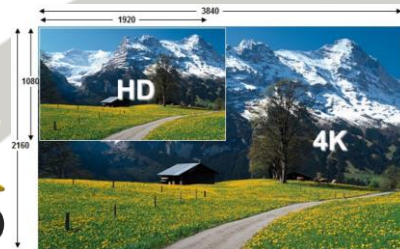

4K ULTRA HD

CABLE HDMI PARA ALTA DEFINICIÓN

CONECTORES DE METÁLICOS CON TERMINALES CHAPADAS EN ORO

COMPATIBLE CON ETHERNET, CANAL DE RETORNO DE AUDIO,

CABLE CON MALLA REFORZADA, SOPORTA VIDEO 3D, 4K,

VERSIÓN 2.0, 4 METROS DE LONGITUD.

ATRIBUTOS

- El modelo MC-XHDMI4-2.0 es un cable HDMI compatible con sistemas todos los sistemas de alta definición: HD-Ready, Full-HD, Ultra-HD, 2K, 4K.
- Fabricado con cubierta de vinil y reforzado con malla de protección antigolpes, evita que el cable se dañe por jalarlo, pisarlo incluso evita dobleces que puedan romper los conductores internos esto le brinda una mayor resistencia y durabilidad comparándolo con cables HDMI de menor calidad.
- Además cuenta con conectores metálicos en color plata y que están chapados en oro para mejorar la transferencia de señal evitando ruido e interferencia en las conexiones.
- Esta versión incluye todas las mejoras hechas a los sistemas de multimedia como lo son: el canal de retorno de audio (ARC), transmisión de señal ethernet vía HDMI, reproducción de videos en 3D, soporta resoluciones 2K y 4K en tiempo real a 60Hz.
- Los cable HDMI versión 2.0 soportan un ancho de banda de hasta 18 gigabits por segundos, es decir cuentan con una capacidad de intercambio de datos 80% mayor que una cable HDMI versión 1.4.
- La longitud del cable es de 4 metros, recomendado para la conexión de aparatos situados a distancia, al usar el cable de tamaño adecuado se evita realizar uniones o acople de cables que restan estética, son difíciles de ocultar y provocan ruido electrónico y visual.
- Este producto es compatible con dispositivos que cuenten con conectores HDMI de versiones anteriores, sin embargo la transmisión de datos se limitara a la versión del conector HDMI del aparato origen.