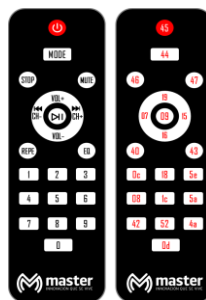

MAPEO DEL CONTROL