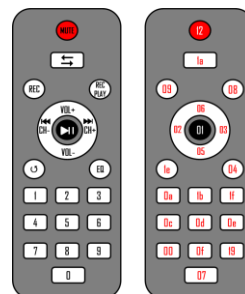

MAPEO DEL CONTROL

807f
6122