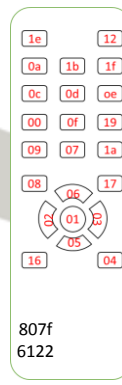

ACCESORIOS

- 1 X Mini Bafle Amplificado
- 1 X Control Remoto
- 1 X Cable De Alimentación
- 1 X Manual De Usuario

807f
6122