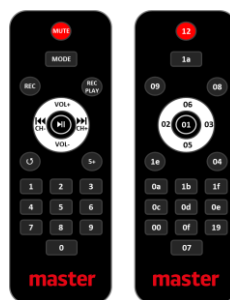

MAPEO DEL CONTROL