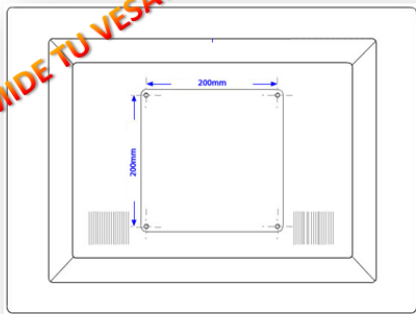

## SOPORTE FIJO CON INCLINACIÓN

SOPORTE PARA PARED,

COLOR NEGRO MATE,

VESA MÁXIMA 400x400,

SOPORTA HASTA 50 KILOGRAMOS,

AJUSTE DE INCLINACIÓN,

FABRICADO EN ACERO AL CARBONO.

### ATRIBUTOS

- Soporte para colocación de pantallas LCD, LED y PLASMA de montaje en pared, la mejor forma de reducir espacio y darle mejor vista a tu pantalla.
- Fácil instalación no requiere el uso de herramientas complejas, además Incluye accesorios completos: tornillos y taquetes listo para colocarse.
- Cuenta con inclinación que permite ajustarlo de forma correcta para gozar de una mejor visión y su fino acabado mate combina con todas las pantallas.
- Está fabricado con acero de alta resistencia lo que le brinda una capacidad de carga de 50 Kg y cuenta con el estándar VESA (75x75 hasta 400x400), por lo cual es compatible con una gran cantidad de modelos y tamaños de pantallas.

### ESPECIFICACIONES TÉCNICAS

|                                 |                      |
|---------------------------------|----------------------|
| <b>TIPO DE SOPORTE:</b>         | FIJO CON INCLINACIÓN |
| <b>TIPO DE COLOCACIÓN:</b>      | Pared                |
| <b>CAPACIDAD DE CARGA:</b>      | 50 Kg                |
| <b>SEPARACIÓN A LA PARED:</b>   | 5.5 cm               |
| <b>INCLINACIÓN:</b>             | + 15°                |
| <b>GIRO LATERAL:</b>            | NO                   |
| <b>VESA MÍNIMA:</b>             | 75 X 75              |
| <b>VESA MÁXIMA:</b>             | 400 X 400            |
| <b>MATERIAL DE FABRICACIÓN:</b> | ACERO AL CARBONO     |

### TABLA DE APLICACIONES

| * Pantallas | Pulgadas                       |
|-------------|--------------------------------|
| 4K          | 40" a 65"<br>101.6 - 165.1 cm  |
| SMART TV    | 27" a 70"<br>68.58 - 177.8 cm  |
| LED         | 27" a 70"<br>68.58 - 177.8 cm  |
| LCD         | 27" a 46"<br>68.58 - 116.84 cm |
| PLASMA      | 15" a 42"<br>38.1 - 106.68cm   |