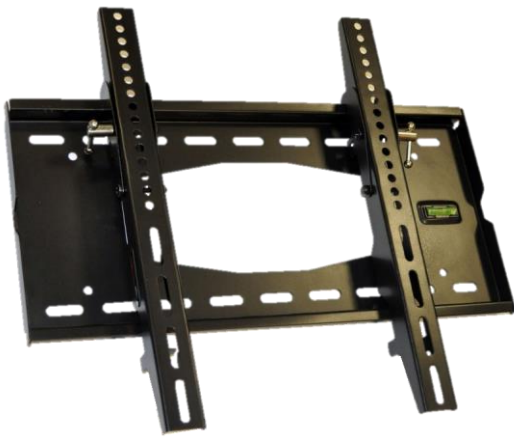

## SOPORTE FIJO CON INCLINACIÓN

SOPORTE PARA PARED,

COLOR NEGRO MATE,

VESA MÁXIMA 400x400,

SOPORTA HASTA 50 KILOGRAMOS,

AJUSTE DE INCLINACIÓN,

FABRICADO EN ACERO AL CARBONO.

### ATRIBUTOS

- Soporte para colocación de pantallas LCD, LED y PLASMA de montaje en pared, la mejor forma de reducir espacio y darle mejor vista a tu pantalla.
- Fácil instalación no requiere el uso de herramientas complejas, además Incluye accesorios completos: tornillos y taquetes listo para colocarse.
- Cuenta con inclinación que permite ajustarlo de forma correcta para gozar de una mejor visión y su fino acabado mate combina con todas las pantallas.
- Está fabricado con acero de alta resistencia lo que le brinda una capacidad de carga de 50 Kg y cuenta con el estándar VESA (75x75 hasta 400x400), por lo cual es compatible con una gran cantidad de modelos y tamaños de pantallas.

### ESPECIFICACIONES TÉCNICAS

|                                 |                      |
|---------------------------------|----------------------|
| <b>TIPO DE SOPORTE:</b>         | FIJO CON INCLINACIÓN |
| <b>TIPO DE COLOCACIÓN:</b>      | Pared                |
| <b>CAPACIDAD DE CARGA:</b>      | 50 Kg                |
| <b>SEPARACIÓN A LA PARED:</b>   | 5.5 cm               |
| <b>INCLINACIÓN:</b>             | + 15°                |
| <b>GIRO LATERAL:</b>            | NO                   |
| <b>VESA MÍNIMA:</b>             | 75 X 75              |
| <b>VESA MÁXIMA:</b>             | 400 X 400            |
| <b>MATERIAL DE FABRICACIÓN:</b> | ACERO AL CARBONO     |