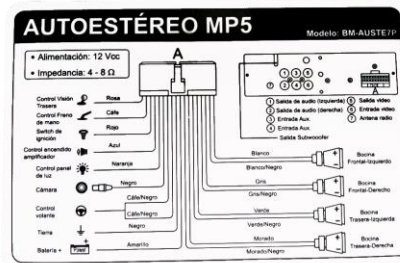

AUTOESTÉREO MULTIMEDIA

PANTALLA TÁCTIL DE 7 PULGADAS,

4 SALIDAS DE AUDIO DE 25 W_{RMS}

LECTOR DE MEMORIAS USB Y SD,

RADIO FM, ENTRADA DE VIDEO,

TAMAÑO ESTÁNDAR PARA CUALQUIER VEHÍCULO.

ATRIBUTOS

- El modelo BM-AUSTE7P corresponde a un autoestéreo con diseño moderno y de alta tecnología, ideal para darle un toque elegante a tu automóvil.
- Cuenta con una pantalla de 7 pulgadas de alta resolución y panel de control táctil, que te permitirá interactuar de una forma más cómoda dentro del menú y facilita el control y manipulación de todas las funciones.
- Disponemos de dos entradas para conectar diferentes tipos memorias, la primer es una ranura para memorias tipo SD, y la segunda es una ranura con conector mini USB, en esta entrada podremos colocar su adaptador "USB a mini USB" incluido y conectar memorias externas de hasta 32 GB.
- Dentro de sus múltiples funciones, tendremos un sintonizador de radio FM, que podrás programar para captar las frecuencias de todas las estaciones de tu localidad, también cuenta con conexión inalámbrica por medio de tecnología bluetooth, para poder reproducir música desde nuestro smartphone o cualquier dispositivo compatible, también nos permite contestar o realizar llamadas a través de su sistema de manos libres.
- Otra ventajas que nos ofrece es una entrada de audio y video externa, lo que nos permitirá conectar fuentes de medios externos, como son una consola de videojuegos, caja de navegación externa, DVD, bluray, la señal de una cámara de reversa, etc.
- Su diseño discreto evita llamar la atención, además su pantalla táctil puede retraer de forma manual, para evitar dañarla o rállala accidentalmente. De esta manera podremos conservar su buen estado durante mas tiempo y evitaremos que la pantalla quede visible a la vista de los demás.
- Adicionalmente se incluye como accesorios un practico control remoto para poder manipular con mayor comodidad y a distancia nuestro autoestéreo.