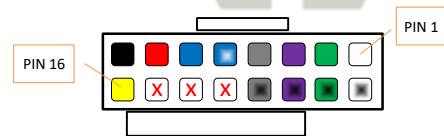

ACCESORIOS

- 1 x Arnés de conexión

Pin	Color del cable	Función
1	Blanco	Frontal Izquierdo (Positivo)
2	Verde	Posterior Izquierdo (Positivo)
3	Violeta	Posterior Derecho (Positivo)
4	Gris	Frontal Derecho (Positivo)
5	Azul/Blanco	Control remoto de Amplificador
6	Azul	Control remoto de Antena
7	Rojo	12 volts (Accesorios)
8	Negro	Tierra (Negativo de la Batería)
9	Blanco/Negro	Frontal Izquierdo (Negativo)
10	Verde/Negro	Posterior Izquierdo (Negativo)
11	Violeta/Negro	Posterior Derecho (Negativo)
12	Gris/Negro	Frontal Derecho (Negativo)
13	Azul celeste	Silenciador de teléfono
14	Naranja/Blanco	Iluminación
15	No se utiliza	No se utiliza
16	Amarillo	12 volts (Positivo de la Batería)