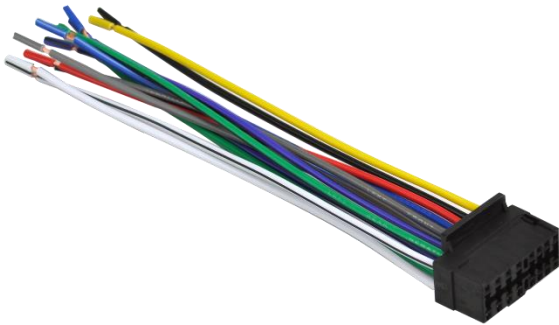

ARNÉS DE CONEXIÓN PARA AUTOESTÉREO

INTERFACE DE CONEXIÓN PARA AUTOESTÉREO TIPO SONY,

100% COMPATIBLE, 13 TERMINALES DE CONEXIÓN,

CABLES DE 15 CM CALIBRE 20 AWG,

CUENTA CON SEGURO DE ANCLAJE.

ATRIBUTOS

- El modelo BD-SON16 es un arnés para la conexión de autoestéreos tipo Sony, permite simplificar la manera de realizar las conexiones y realizarlas de forma adecuada.
- Cuenta con 13 terminales de conexión de diferentes colores para facilitar su identificación, los cables están distribuidos de la siguiente manera: 8 cables para los cuatro canales de audio (2 por cada canal), dos más para la alimentación (12Vcc / Gnd), Encendido remoto, Iluminación, Antena y Memoria.
- Es compatible con la gran mayoría de los equipos tipo Sony de 16 pines, de uso comercial, las medidas del arnés corresponden fielmente con las del modelo original, por lo que la compatibilidad esta garantizada.
- Cada uno de los cables esta pre-cortado para facilitar y reducir el tiempo de conexión, se recomienda unir los cables utilizando soldadura de estaño para dar un mejor acabado, asegurar el ajuste y evitar que se genere ruido entre las terminales.
- En la parte superior cuenta con un practico seguro de anclaje, que evita que el conector pueda salirse con las vibraciones del automóvil garantizando una adecuada colocación fijación del conector y el equipo de audio.
- Muchas veces los arneses pueden reutilizarse, si la distancia de los cables lo permite, sin embargo, cuando la longitud de estos es muy corta es mejor cambiarlos para evitar errores en el armado y permitir una correcta instalación de los equipos de audio.