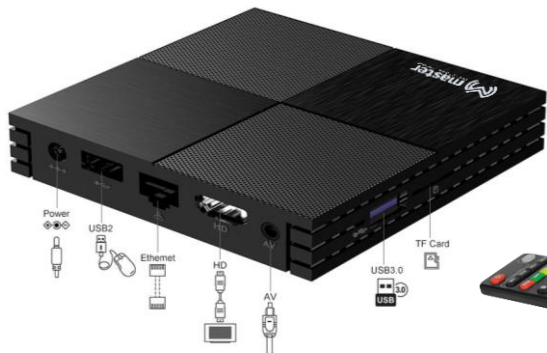

### ATRIBUTOS

- El modelo MV-ANDROID9 es un Sistema Multimedia Smart-Box integrado que permite agregar las funciones de una Smart-TV a una televisión convencional o pantalla. Es ideal para entretenimiento, información, educación, etc., cuenta con S.O. Android versión 9.0 también llamada Pie Cream.
- Cuenta con conexión alámbrica e inalámbrica a la red, lo que le brinda la capacidad de navegación en internet, consultar paginas de noticias, enviar y recibir correo electrónico, ver películas y video en línea, etc.
- Este modelo cuenta con una salida de alta definición capaz de soportar resoluciones 1080, 4K y 6K, para una mayor definición de imagen, además soporta HDR lo que nos brinda colores mas brillantes y definidos. Su interface de video incluso puede soportar videos en 3D y es compatible con el formato H.265 que se emplea en videos de ultra alta definición (4K y 6K).
- Esta diseñado con una memoria interna de 16 GB en la que puedes guardar música, imágenes, fotografías e incluso descargar miles de App's gratis como Facebook, Skype, Twitter, Hotmail, etc. Además esta memoria puede expandirse para almacenar mas información gracias a su ranura de memoria externa que soporta tarjetas Micro SD de hasta 64 GB.
- Es posible utilizar sus puertos USB para respaldar archivos, reproducir videos, fotos o música directamente sin necesidad de copiarlos a la memoria interna, o bien, conectar dispositivos periféricos adicionales como mouse, teclados, controles de videojuegos, etc. Además cuenta con un puerto USB 3.0 que proporciona una mayor velocidad de transferencia de archivos, ideal para nuestros contenidos en formato 4K y superiores. Este puerto soporta la conexión de diferentes dispositivos de almacenamiento como pueden ser: memorias USB (hasta 64 Gb); Discos duros (hasta 4 TB).
- Incluye control remoto infrarrojo que permite el control y manipulación de todas las funciones principales del sistema operativo.
- Es compatible con cualquier televisor o pantalla ya que cuenta con un cable de conexión HDMI para conectar en cualquier pantalla actual y una salida de audio y video para conectar incluso en televisores de cinescopio a través de un cable de 3 RCA a plug 3.5 mm (no incluido).