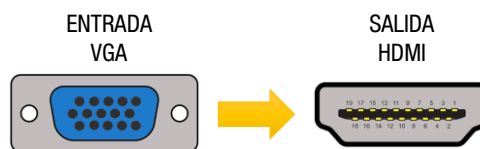

CONVERTIDOR DE VIDEO VGA A HDMI

PERMITE CONECTAR PC'S Y LAPTOPS CON PUERTO VGA

A UNA PANTALLA MEDIANTE HDMI,

FABRICADO EN PLATICO ABS,

SOPORTA RESOLUCIÓN HD READY Y FULL HD.

ATRIBUTOS

- El modelo MV-VGA-HDMI es un convertidor de video para dispositivos con salida VGA a formato de video HDMI, este convertidor permite conectar directamente laptops o computadoras a Pantallas o Proyectoros con entrada HDMI.
- La entrada del convertidor es a través de su conexión VGA, esta conexión cuenta con una terminal de 15 pines (DB15HD), en la cual debemos conectar la señal proveniente de nuestra PC o laptop usando un cable de video VGA macho a macho.
- A la salida de este convertidor nos encontramos con un puerto HDMI estándar para la conexión de los diferentes equipos, en este conector podremos conectar nuestro cable de video HDMI hacia nuestra pantalla, se recomienda que este cable no exceda los 2 metros, para evitar problemas en la calidad de la imagen.
- Es importante ajustar la resolución de salida del equipo de acuerdo a la pantalla o proyector que se vaya a utilizar para disfrutar de la mejor calidad de imagen posible. Generalmente los equipos de computo usan resoluciones de 800x600, 1024x768 y 1366x768 mientras que los televisores usan la resolución de 1280x720@60Hz y 1920x1080@60Hz, en caso de que la imagen no se vea correctamente ajuste la resolución de salida a alguna de estas dos opciones.
- Esta fabricado en plástico ABS de alta resistencia lo que nos proporciona una gran durabilidad, además por su tamaño compacto puede colocarse en cualquier área o superficie sin ocupar mucho espacio.
- Por su calidad y diseño es muy fácil de transportar sin sufrir ningún daño, por lo que podremos traerlo en nuestra mochila y tenerlo listo para utilizar, de esta forma podremos conectarnos en cualquier sala, auditorio, o reunión sin importar el equipo de proyección o multimedia al que debamos conectarnos.