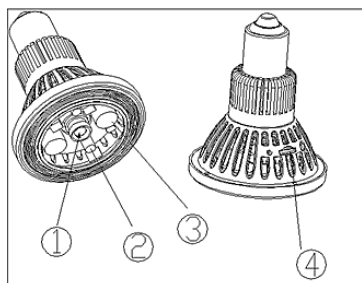

### ESPECIFICACIONES TÉCNICAS

<b>ALIMENTACIÓN:</b>	110-240 Vca / 50-60 Hz
<b>CONSUMO DE POTENCIA:</b>	< 5 Watts
<b>TIPO DE BASE:</b>	E-27
<b>VISIÓN NORMAL:</b>	20 m
<b>VISIÓN NOCTURNA:</b>	15 m
<b>ÁNGULO DE VISIÓN:</b>	90° (Angular)
<b>TIPO:</b>	IP WIFI
<b>TIPO DE LENTE:</b>	1/4" CMOS
<b>TAMAÑO DE LENTE:</b>	3.6 mm
<b>RESOLUCIÓN DE VIDEO:</b>	1280x720 (HD), 640x480 (VGA)
<b>FORMATO DE VIDEO:</b>	AVI (h264)
<b>TIEMPO DE GRABACIÓN:</b>	16 Horas = 32 Gb (HD) 2 Días = 32 Gb (VGA)

### PARTES

- Lente
- Sensor LDR
- Luz LED Infrarroja
- Ranura Micro SD