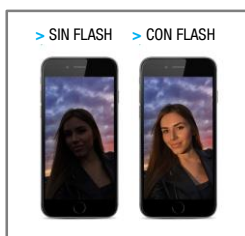

### ATRIBUTOS

- El modelo MP-SELFIEFW es un modulo externo de iluminación para Smartphone, que brinda la capacidad de mejorar la calidad de las fotografías mediante un sistema de luz tipo flash.
- Este modulo cuenta con 16 LED blancos de montaje superficial, los cuales proporcionan 3 niveles de iluminación (alto, medio, bajo) seleccionables a través de un botón de control, este botón esta situado en uno de los costados del modulo y permite ajustar el nivel de intensidad del flash. Los leds cuentan con una disposición entrecruzada con un led de tono blanco cálido y otro de tono blanco frio, con lo cual se logra un efecto de luz natural.
- También cuenta con una batería interna recargable la cual cuenta con una capacidad de hasta 500 recargas, con este modulo es posible capturar hasta 100 fotografías con una misma recarga. Mientras el modulo se esta cargando enciende una pequeña luz en color rojo en la parte inferior izquierda. La carga se realiza a través de un puerto micro USB, el cual puede conectarse mediante el cable incluido a cualquier puerto USB de carga, la carga completa se realiza como máximo en 30 minutos.
- Cuenta con su propia aplicación (iBLAZR) descargable desde la tienda de aplicaciones, y es compatible tanto con sistemas Android e IOS, así como con Smartphone y tabletas. Al momento de capturar una fotografía el flash automáticamente encenderá logrando capturar una imagen mas clara y nítida.
- Además puede ser usado como una pequeña lámpara de emergencia, ya que cuenta con opción de encendido manual, o bien, puede utilizarse de esta manera en otras aplicaciones de captura de fotografías o video para obtener mejores resultados.
- Cuenta con un tamaño ideal para transportarlo a cualquier lugar, inclusive cuenta con una pequeña ranura incorporada para poder colgarlo y facilitar su ubicación, por sus dimensiones prácticamente cabe en cualquier espacio, además gracias a su material de elaboración es muy resistente.