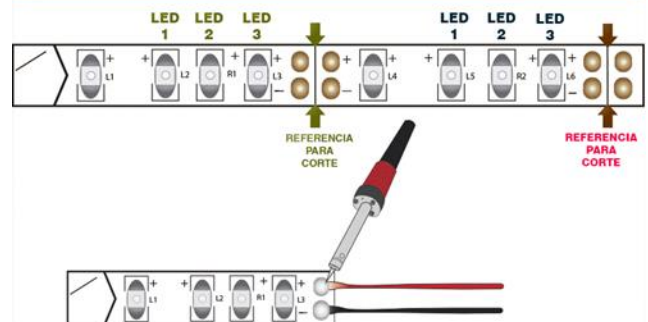

INDICACIONES DE CORTE

*Reutilice las partes cortadas soldando mas cable por medio de un cautin