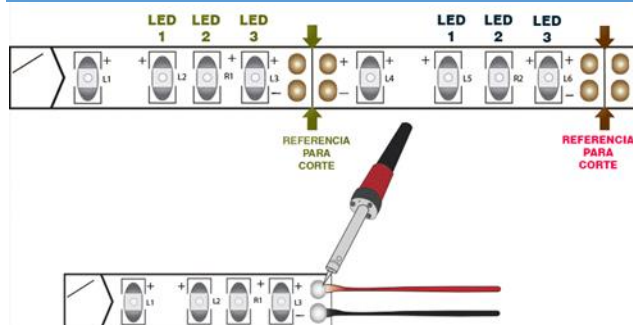

INDICACIONES DE CORTE

*Reutilice las partes cortadas soldando mas cable por medio de un cautin