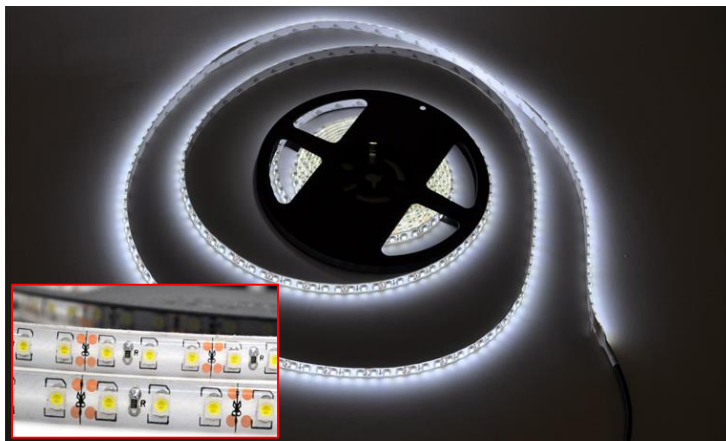

## TIRA LED COLOR BLANCO

600 LED SMD 3528,

MAYOR COBERTURA DE LUZ,

FLEXIBLE, AUTO ADHERIBLE

CON RECUBRIMIENTO EPÓXICO,

RECORTABLE CADA 2.5 CM.

SMD 3528	SMD 3014	SMD 5050	SMD 5050 HIGH POWER

### ATRIBUTOS

- La iluminación con LEDS es la mejor forma para iluminar de manera creativa cualquier espacio, gracias a su gran colorido, versatilidad para ser montada y pegada en cualquier parte, es una forma ideal de iluminación para oficinas, dormitorios, departamentos, automóviles, muebles, ropa, anuncios de exteriores, anuncios publicitarios, refrigeradores entre muchas otras soluciones de iluminación.
- Las luces pueden ser colocadas y acomodadas en cualquier lugar o superficie gracias a su elasticidad y versatilidad, además de que su consumo eléctrico es muy bajo y ahorra energía eléctrica, logrando conseguir una gran cantidad de calidad de iluminación para cualquier área.
- Esta tira cuenta con 3 LED de montaje superficial modelo 3528, acomodados cada 2.5 centímetros, esta configuración nos ayuda a disfrutar de una mejor distribución de la luz, además de que podemos realizar figuras con tamaños mas pequeños, son ideales por ejemplo para anuncios luminosos donde se requieren formar palabras, ya que sus pequeñas dimensiones ayudan a facilitar el trabajo.
- Esta tira cuenta con un recubrimiento epóxico, el cual ofrece una mayor protección, flexibilidad y evita el contacto con la intemperie y permite su uso en interiores y exteriores.
- Además incluye un adaptador de voltaje de 12 Vcc que le proporciona la energía necesaria para funcionar adecuadamente, aunque también puede conectarse directamente en un automóvil o en cualquier batería de 12 Vcc de forma directa.
- Otros modelos de adaptadores de voltaje MASTER necesarios para conectar tiras led son: MP-12V1A, ML-12V10A, verifique sus características de acuerdo a sus necesidades.