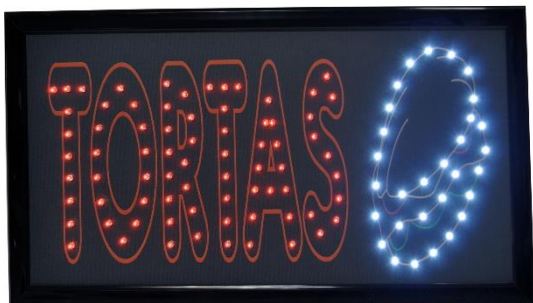

LETRERO LED

FABRICADO EN PLÁSTICO ABS DE ALTA RESISTENCIA,
CONSTRUIDO CON TECNOLOGÍA LED DE BAJO CONSUMO,
IDEAL PARA PUBLICITAR CUALQUIER TIPO DE NEGOCIO,
IDEAL PARA INICIAR TU NEGOCIO,
MUESTRA EL MENSAJE DE "TORTAS".

ATRIBUTOS

- El modelo ML-LET-TORTAS es un letrero luminoso ideal para todo tipo de negocios, que cuenta con iluminación LED integrada.
- Cuenta con 104 leds en total, 74 Rojos y 30 Blancos todos en alta iluminación, que forman la palabra "TORTAS" y una imagen muy cool de una torta.
- Cabe mencionar que su diseño con la torta lo hace ver muy funcional ya que en el momento en el que este enciende la imagen comienza a parpadear de forma intermitente.
- Cuenta con dos argollas metálicas en la parte trasera del letrero para colgar o fijarse directamente a una superficie plana, aunque también puede colgarse mediante la cadena que se incluye en el mismo paquete.
- Trabaja a un voltaje de 115 volts, un gran beneficio de este modelo ya que no necesita de un regulador adicional, simplemente se conecta directo a la toma de luz y esta listo para utilizarse.
- La cadena incluida tiene una longitud de 50 cm, permitiendo colgar o montar su letrero a fin de darle mas presentación para su negocio o para la aplicación que desee darle.
- El cable de alimentación cuenta con una longitud de 125 cm, que le permite colocar su letrero a una mayor distancia de la toma de corriente.

ESPECIFICACIONES TÉCNICAS

DIMENSIONES DEL EMPAQUE:	53 cm x 26 cm x 3 cm
PESO DEL EMPAQUE:	820 gramos
MATERIAL:	Plástico ABS
PESO:	0.611 gramos
DIMENSIONES:	25 cm X 48 cm X 2 cm
COLOR:	Fondo Negro
COLOR DE LOS LEDS:	Rojo y Blanco
ALIMENTACIÓN:	115 Vca 0.39 A 60 Hz
CONSUMO DE POTENCIA:	4.5W
CANTIDAD DE LEDS:	74 Rojos y 30 Blancos
TOTAL DE LEDS:	104 LEDS
LONGITUD DE LA CADENA:	50 centímetros
LONGITUD DEL CABLE:	125 centímetros