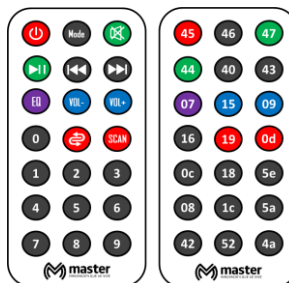

MAPEO DEL CONTROL